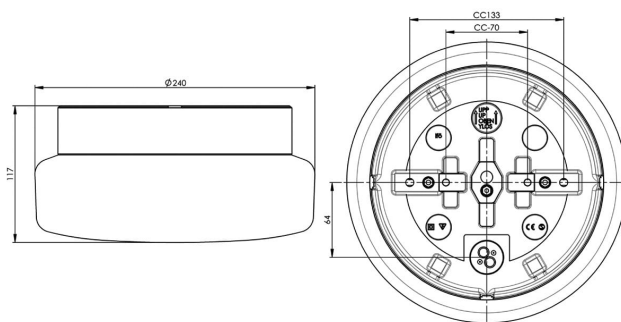

Specifikation

Material	Porslin
Sockelfärg	Vit (NCS S 1000-N)
Glas	Blankt opalglas
Glasgänga (mm)	185,5 mm
Glaspackning	Silikon
Vikt	2,42 kg
Diameter (mm)	240
Höjd (mm)	117
Bestyckning	LED
Ljuskälla	LED-modul, 12W **
Effekt	12W
Lumen, ljuskälla	1350lm
Armaturlumen	1033
Färgtemperatur	3000K
MacAdam	3 SDCM
Livslängd	L80/B10: 47 000 h
Ra	Min 90
Märkspänning	230V
Dimbar	Fasdimmer (bakkant)
IP-klass	IP44
Isolationsklass	II
Energiklass	E
D-klass	Nej
IK-klass	IK02
Ta	-30 - +25
Monteringsätt	Tak/vägg
CC-mått (mm)	133, 70
Brytvägg	3
Kabelinföring	Botteninföring
Kabelgenomföringar	Botteninföring
Kabelarea, max	Max 3 x 2,5 mm ²
Överkoppling	Ja
Utånpliggande kabel	Ja
Anslutning	Kopplingsplint
Familj	Classic
Design	Ifö Electric
Byggvarubedömd	Nej