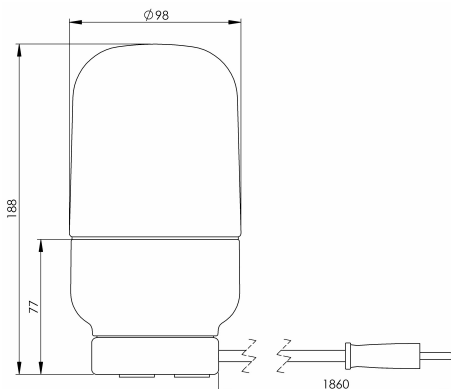

Artikelnr **8312-510-10**
 E-nr **75 053 04**
 EI-nr
 S-nr
 EAN **7312908312202**

Ohm Table 100/190

Porslinarmaturer för både inomhus och utomhusbruk - väggar, tak och bord. Designen av Kauppi & Kauppi med de mjuka linjerna och strama siluetterna för tankarna till både skandinavisk design och äldre japanskt porslin.

Specifikation

Sockelmaterial	Porslin
Lamphållare	E27
Ljuskälla	Max 40W (ej inkl.)
Spänning	230V
Montering	Bordsarmatur
Sockelfärg	Vit NCS S 1502-G50Y
Skyddsklass	II
D-klassad	
Kapslingsklass	IP20
Energiklass	A++ - E
T _a	
Höjd	188 mm
Diameter Ø	98 mm
Glas	Klarglas
Glasgänga	84,5 mm
Vikt	1,07 kg
Design	Kauppi & Kauppi

Installation

Anslut stickkontakten till befintligt uttag.

Teknisk information

Bordarmatur i porslin och glas med träsockel i ask. Försedd med två meters textilkabel med dimmerbrytare och stickkontakt. Silikontätning mellan glas och sockel.