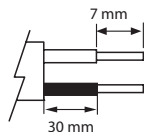

SUND DOUBLE

-20 ... 25 °C IP44  -0 CE 

SEINÄVALAISIN | VÄGGARMATUR | SEINAVALGUSTI | WALL LUMINAIRE

220–240 V ~ 50/60 Hz
-0 3 x 2,5 mm²

Valaisimen saa asentaa vain sähköalan ammattilainen. Käytä ainoastaan syöttöjännitettä ja taajuutta joka on merkitty valaisimeen/liitännälaitteeseen. Kytke virta pois päältä ennen asennusta tai huoltoa. Tämä asennusohje on säilytettävä ja sen on oltava käytössä asennuksessa ja huollossa.